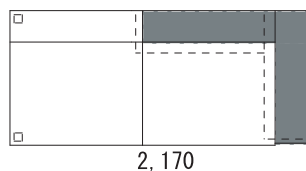

・ 3 P 両肘 左棚

・ 3 P 両肘 右棚

・ 3 P 左片肘 左棚

・ 3 P 右片肘 右棚

・ スツール

・ 1 P 左片肘

・ 1 P 右片肘

・ 1 P 肘無し

※色がついてある部分が木部です。

※ 3 P : 背クッション2個付

※ 1 P : 背クッション1個付

※ オットマンには付きません

2,400

2,400

3,150

3,140

■ UTSURO I-ウツロイ- サイズ展開