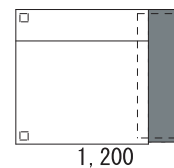

・ 3 P 両肘 左棚

・ 3 P 両肘 右棚

・ 3 P 左片肘 左棚

・ 3 P 右片肘 右棚

・ スツール

・ 1 P 左片肘

・ 1 P 右片肘

・ 1 P 肘無し

※色がついてある部分が木部です。

※ 3 P : 背クッション2個付

※ 1 P : 背クッション1個付

※ オットマンには付きません

2,400

2,400

3,150

3,140

■ UTSURO I-ウツロイ- サイズ展開