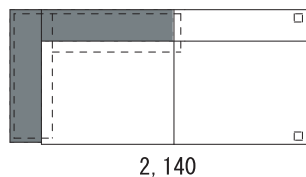

・ 3 P 両肘 左棚

・ 3 P 両肘 右棚

・ 3 P 左片肘 左棚

・ 3 P 右片肘 右棚

・ スツール

・ 1 P 左片肘

・ 1 P 右片肘

・ 1 P 肘無し

※色がついてある部分が木部です。

※ 3 P : 背クッション2個付

※ 1 P : 背クッション1個付

※ オットマンには付きません

2,400

2,400

3,150

3,140

■ UTSURO I-ウツロイ- サイズ展開