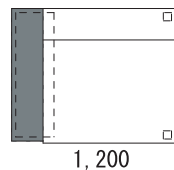

・ 3 P 両肘 左棚

・ 3 P 両肘 右棚

・ 3 P 左片肘 左棚

・ 3 P 右片肘 右棚

・ スツール

・ 1 P 左片肘

・ 1 P 右片肘

・ 1 P 肘無し

※色がついてある部分が木部です。

※ 3 P : 背クッション2個付

※ 1 P : 背クッション1個付

※ オットマンには付きません

2,400

2,400

3,150

3,140

■ UTSURO I-ウツロイ- サイズ展開