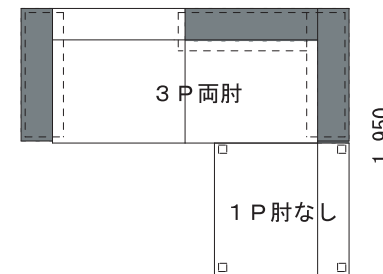

・ 3 P 両肘 左棚

・ 3 P 両肘 右棚

・ 3 P 左片肘 左棚

・ 3 P 右片肘 右棚

・ スツール

・ 1 P 左片肘

・ 1 P 右片肘

・ 1 P 肘無し

※色がついてある部分が木部です。

※ 3 P : 背クッション2個付

※ 1 P : 背クッション1個付

※ オットマンには付きません

2,400

2,400

3,150

3,140

■ UTSURO I-ウツロイ- サイズ展開