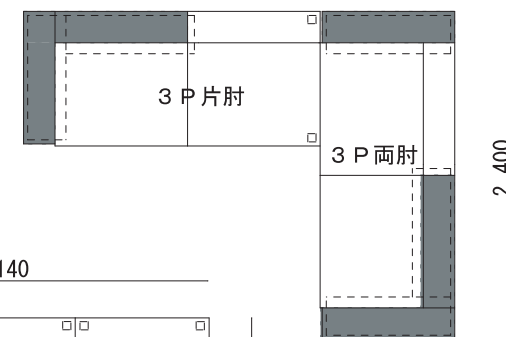

・ 3 P 両肘 左棚

・ 3 P 両肘 右棚

・ 3 P 左片肘 左棚

・ 3 P 右片肘 右棚

・ スツール

・ 1 P 左片肘

・ 1 P 右片肘

・ 1 P 肘無し

※色がついてある部分が木部です。

※ 3 P : 背クッション2個付

※ 1 P : 背クッション1個付

※ オットマンには付きません

2,400

2,400

3,150

3,140

■ UTSURO I-ウツロイ- サイズ展開