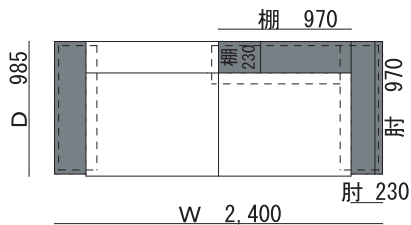

・ 3 P 両肘 左棚

・ 3 P 両肘 右棚

・ 3 P 左片肘 左棚

・ 3 P 右片肘 右棚

・ スツール

・ 1 P 左片肘

・ 1 P 右片肘

・ 1 P 肘無し

※色がついてある部分が木部です。

※ 3 P : 背クッション2個付

※ 1 P : 背クッション1個付

※ オットマンには付きません

2,400

2,400

3,150

3,140

■ UTSURO I-ウツロイ- サイズ展開