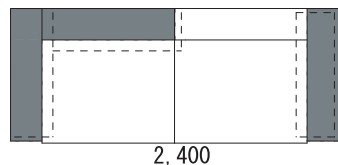

・ 3 P 両肘 左棚

・ 3 P 両肘 右棚

・ 3 P 左片肘 左棚

・ 3 P 右片肘 右棚

・ スツール

・ 1 P 左片肘

・ 1 P 右片肘

・ 1 P 肘無し

※色がついてある部分が木部です。

※ 3 P : 背クッション2個付

※ 1 P : 背クッション1個付

※ オットマンには付きません

2,400

2,400

3,150

3,140

■ UTSURO I-ウツロイ- サイズ展開