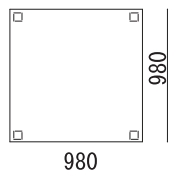

・ 3 P 両肘 左棚

・ 3 P 両肘 右棚

・ 3 P 左片肘 左棚

・ 3 P 右片肘 右棚

・ スツール

・ 1 P 左片肘

・ 1 P 右片肘

・ 1 P 肘無し

※色がついてある部分が木部です。

※ 3 P : 背クッション2個付

※ 1 P : 背クッション1個付

※ オットマンには付きません

2,400

2,400

3,150

3,140

■ UTSURO I-ウツロイ- サイズ展開