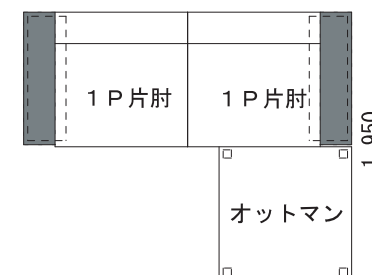

・ 3 P 両肘 左棚

・ 3 P 両肘 右棚

・ 3 P 左片肘 左棚

・ 3 P 右片肘 右棚

・ スツール

・ 1 P 左片肘

・ 1 P 右片肘

・ 1 P 肘無し

※色がついてある部分が木部です。

※ 3 P : 背クッション2個付

※ 1 P : 背クッション1個付

※ オットマンには付きません

2,400

2,400

3,150

3,140

■ UTSURO I-ウツロイ- サイズ展開