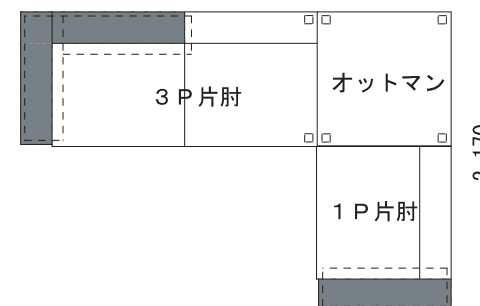

・ 3 P 両肘 左棚

・ 3 P 両肘 右棚

・ 3 P 左片肘 左棚

・ 3 P 右片肘 右棚

・ スツール

・ 1 P 左片肘

・ 1 P 右片肘

・ 1 P 肘無し

※色がついてある部分が木部です。

※ 3 P : 背クッション2個付

※ 1 P : 背クッション1個付

※ オットマンには付きません

2,400

2,400

3,150

3,140

■ UTSURO I-ウツロイ- サイズ展開