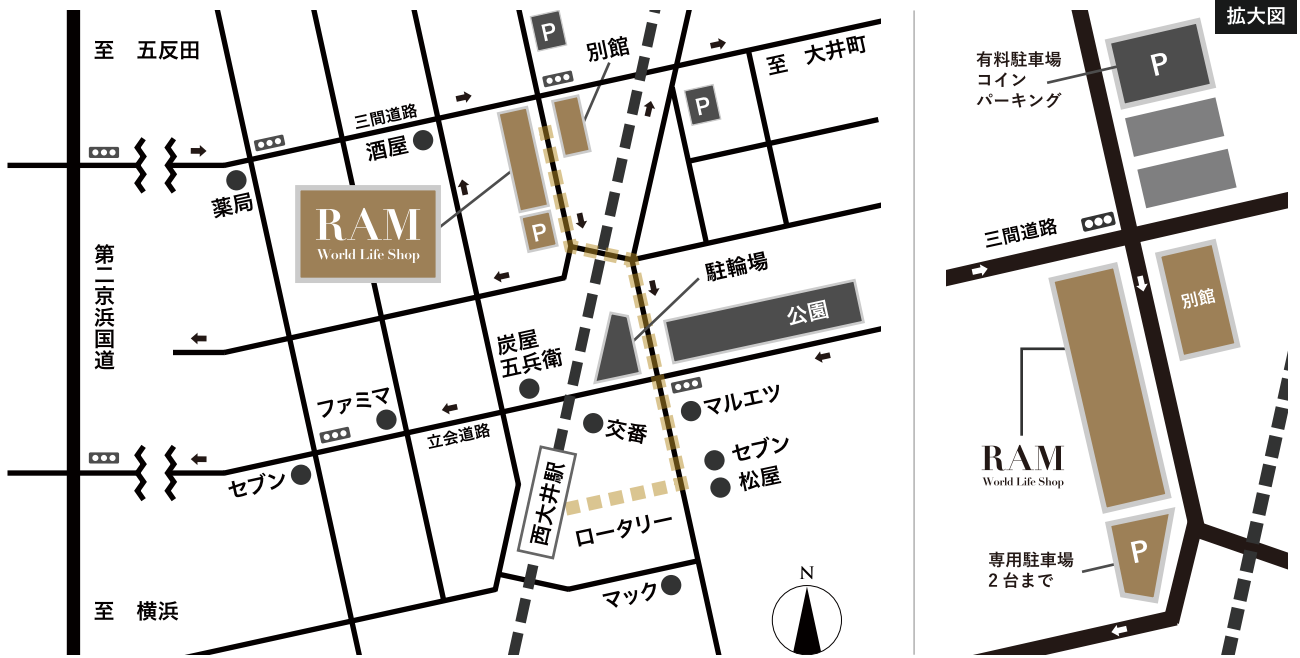

RAM Access Map

JR 湘南新宿ライン、JR 横須賀線『西大井駅』より徒歩1分のところがございます。改札をでて左へ歩き、直進します。交番が見えてきますので、交番を背面にして立つと、目の前には信号のある交差点があります。その交差点を渡っていくのですが、まず、左手には駐輪場、駐輪場の右手には道路を挟んで公園があります。その駐輪場と公園の間の道を進んでいきます。そのまま進みますと電車のガード下のトンネルが見えてきますので、トンネルをくぐり抜けて下さい。そうしますと目の前には当店の駐車場が見えて参りますので右折をしていただき当店が見えて参ります。

RAM
World Life Shop

Since 1924
世界から日本へ、日本から世界へ
無垢家具を中心とした World Life Shop

RAM (ROOM ART MATSUI)

〒142-0043 東京都品川区二葉 3-22-2

tel : 03-3781-5080 E-mail : kagu@ram1951.jp 営業時間 : 11:00-19:00

火曜定休 (祝日営業) 駐車場は最大2台までのご用意がございます

JR 湘南新宿ライン・JR 横須賀線「西大井駅」徒歩1分 (駅からは上図参照)

詳しくは『無垢家具 東京 RAM』検索!