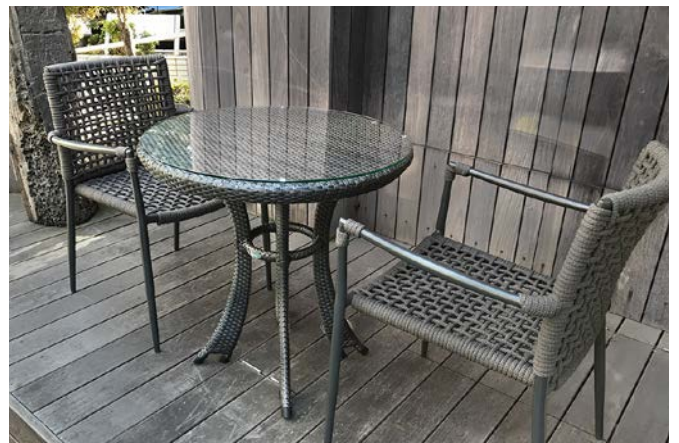

String Chair

ロープ状の編み込みデザインがお洒落
デザインアウトドア家具

Size & Price

■サイズ
W540 D590 H790 SH450

■価格
アームチェア / ¥62,500
アームレスチェア / ¥54,800

■素材
本体：アルミ
張地：オレフィンロープ

■カラー

Mortar (グレー)

Driftwood (ベージュ)

スペック

■基本サイズ：W540 D590 H790 SH450 アーム、アームレス共に ■素材：本体・アルミ、張地・オレフィンロープ
■カラー：Mortar、Driftwoodの2種 ■仕様：半屋外使用可能（屋外でも屋根のある所でお使い下さい）

Pickup Point

この商品のポイントはこちら！

ロープを編み込んだようなデザインがオシャレなアウトドアチェア。編み込み部分は最上級の人工樹脂の特殊ロープを採用。本体はアルミを粉体塗装し、軽くて丈夫な仕上がりに。

ゆったりと優雅にくつろぐアームチェアとすっきりとコンパクトなアームレスチェアの2種類ございます。

カラーは、Mortar（グレー）と Driftwood（ベージュ）の2種類からお選び可能で、本体はグレーの粉体塗装1種類となっております。周りの雰囲気やカラーに合わせてお選びいただけます。

細分にこだわったデザイン性も重視しておりますので屋外はもちろん、屋内でも活躍いたします。リゾートスタイルなどのコーディネートに抜群に映えます。

軽くて丈夫な上、スタッキングも可能です。普段は場所を取らないように重ねておき、来客時に並べて使えます。そして、その際に重要となってくるのが「軽さ」です。

同じ編み込みデザインの Weaving シリーズのテーブルとの相性も抜群。また、デザイン性のあるアウトドア家具は実は少なく、是非、合わせていただきたいコーディネートです。