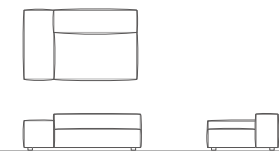

2P ONE ARM / high

W 1500 D 950 H 470 SH 270 AH 470

	F1	F2	F3	F4
カバー	106,700 (97,000)	122,100 (111,000)	154,000 (140,000)	169,400 (154,000)
本体+カバー	324,500 (295,000)	341,000 (310,000)	372,900 (339,000)	388,300 (353,000)

2P ONE ARM / low

W 1500 D 950 H 470 SH 270 AH 390

	F1	F2	F3	F4
カバー	99,000 (90,000)	114,400 (104,000)	143,000 (130,000)	158,400 (144,000)
本体+カバー	304,700 (277,000)	319,000 (290,000)	348,700 (317,000)	363,000 (330,000)