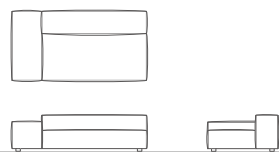

AMANDA CLUB アマダクラブソファ

2.5P ONE ARM / high

W 1800 D 950 H 470 SH 270 AH 470

	F1	F2	F3	F4
カバー	115,500 (105,000)	133,100 (121,000)	167,200 (152,000)	184,800 (168,000)
本体+カバー	370,700 (337,000)	387,200 (352,000)	422,400 (384,000)	440,000 (400,000)

2.5P ONE ARM / low

W 1800 D 950 H 470 SH 270 AH 390

	F1	F2	F3	F4
カバー	108,900 (99,000)	125,400 (114,000)	157,300 (143,000)	173,800 (158,000)
本体+カバー	349,800 (318,000)	366,300 (333,000)	398,200 (362,000)	414,700 (377,000)