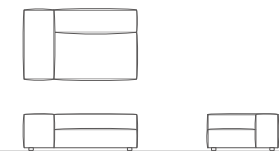

AMANDA CLUB アマダクラブソファ

2.5P ONE ARM / high

W 1800 D 950 H 470 SH 270 AH 470

	F1	F2	F3	F4
カバー	115,500 (105,000)	133,100 (121,000)	167,200 (152,000)	184,800 (168,000)
本体+カバー	370,700 (337,000)	387,200 (352,000)	422,400 (384,000)	440,000 (400,000)

2.5P ONE ARM / low

W 1800 D 950 H 470 SH 270 AH 390

	F1	F2	F3	F4
カバー	108,900 (99,000)	125,400 (114,000)	157,300 (143,000)	173,800 (158,000)
本体+カバー	349,800 (318,000)	366,300 (333,000)	398,200 (362,000)	414,700 (377,000)

2P ONE ARM / high

W 1500 D 950 H 470 SH 270 AH 470

	F1	F2	F3	F4
カバー	106,700 (97,000)	122,100 (111,000)	154,000 (140,000)	169,400 (154,000)
本体+カバー	324,500 (295,000)	341,000 (310,000)	372,900 (339,000)	388,300 (353,000)

2P ONE ARM / low

W 1500 D 950 H 470 SH 270 AH 390

	F1	F2	F3	F4
カバー	99,000 (90,000)	114,400 (104,000)	143,000 (130,000)	158,400 (144,000)
本体+カバー	304,700 (277,000)	319,000 (290,000)	348,700 (317,000)	363,000 (330,000)