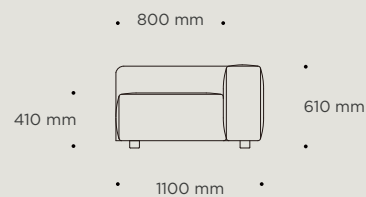

FRAME	無垢材・MDF・Sバネ
SEAT CUSHION	高弾性ウレタンフォーム・ダウン/フェザー・ボールファイバー
BACK CUSHION	ダウン/フェザー・ボールファイバー
COVER	カバーリング
LEGS	ブラックステインウッド

※背クッションはオプション(別売)になります。

※替えカバーのみの価格はソファ価格の40%になります。